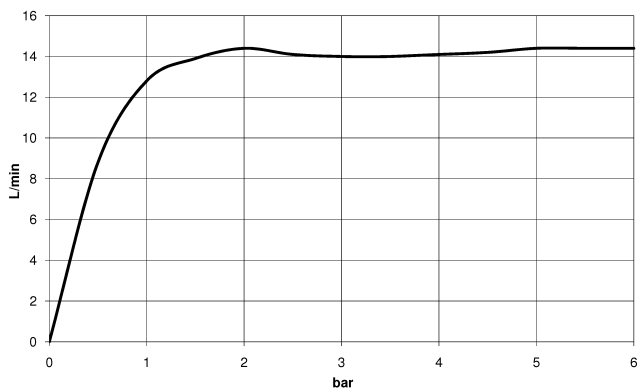

Prodotti complementari

- raccordo angolare ad incasso - 35 085 970 90**
- Profondità d'incasso max. 163 mm
 - profondità d'incasso min. 90 mm

28 649 970

mm [inches]

Diagramma di portata

Certificati

WRAS_2212012.