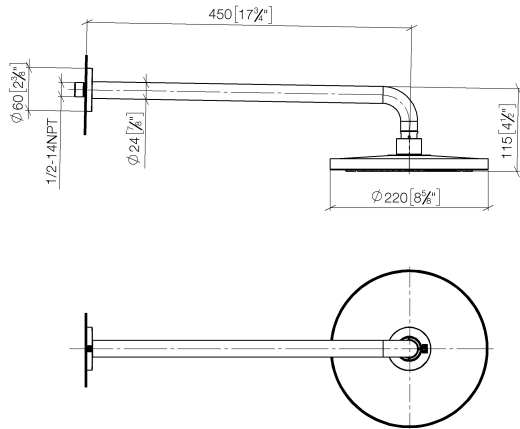

28 649 970

- sporgenza 450 mm
- Soffione a pioggia Ø 220 mm
- PURE RAIN, portata max 14 l/min (a 3 bar)
- Funzione a partire da: 7 l/min
- rosetta Ø 60 mm
- ingresso 1/2"
- con sistema anticalcare
- con funzione neutra

Prodotti complementari

- raccordo angolare ad incasso - 35 085 970 90**
- Profondità d'incasso max. 163 mm
 - profondità d'incasso min. 90 mm

28 649 970

mm [inches]

Diagramma di portata

Certificati

WRAS_2212012.

DVGW_DW-
6517DN0118.

LGA_38655.

28 649 970

Elenco delle parti di ricambio

N.	Codice articolo	Denominazione	Quantità necessaria	Tempo di produzione
1	04 30 31 032 00 90	set di fissaggio	1	2
2	09 17 20 120 90	sostegno	1	2
3	09 14 10 150 90	guarnizione	2	2
4	09 27 97 015-33	rosetta	1	30
5	90 11 03 070 00-33	tubo	1	30
6	09 23 01 075 90	inserto	1	2
7	04 12 05 092 00-33	doccia	1	30
8	90 30 09 069 00 90	chiave	1	2