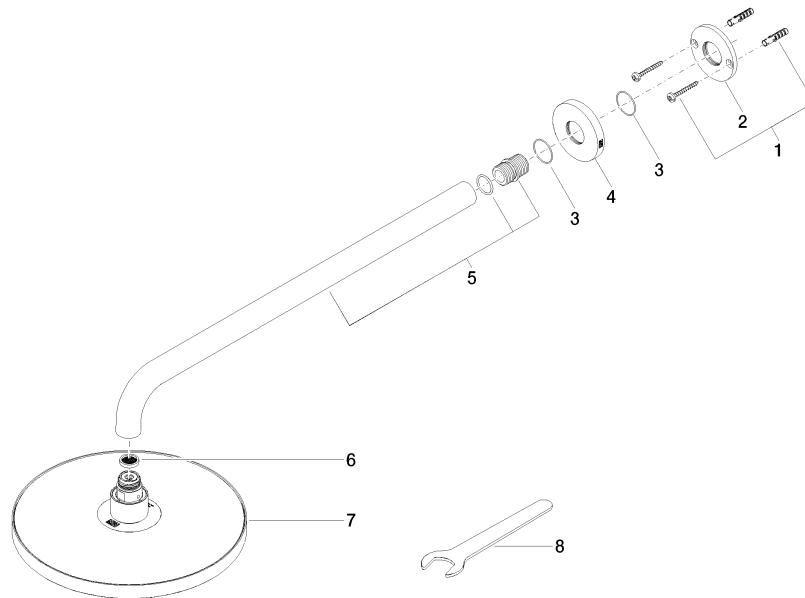

28 649 970

- sporgenza 450 mm
- Soffione a pioggia Ø 220 mm
- PURE RAIN, portata max 14 l/min (a 3 bar)
- Funzione a partire da: 7 l/min
- rosetta Ø 60 mm
- ingresso 1/2"
- con sistema anticalcare
- con funzione neutra

Prodotti complementari

- raccordo angolare ad incasso - 35 085 970 90**
- Profondità d'incasso max. 163 mm
 - profondità d'incasso min. 90 mm

28 649 970

mm [inches]

Diagramma di portata

Certificati

WRAS_2212012.

DVGW_DW-
6517DN0118.

LGA_38655.

28 649 970

Elenco delle parti di ricambio

N.	Codice articolo	Denominazione	Quantità necessaria	Tempo di produzione
1	04 30 31 032 00 90	set di fissaggio	1	2
2	09 17 20 120 90	sostegno	1	2
3	09 14 10 150 90	guarnizione	2	2
4	09 27 97 015-33	rosetta	1	30
5	90 11 03 070 00-33	tubo	1	30
6	09 23 01 075 90	inserto	1	2
7	04 12 05 092 00-33	doccia	1	30
8	90 30 09 069 00 90	chiave	1	2